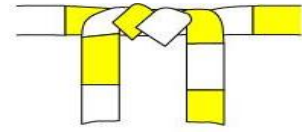

Nom :

Prénom

**Passage de Grade
Ceinture Blanche Jaune**

Chute

Arrière

Avant Droite

Avant Gauche

Tachi Waza (technique debout)

Ashi Waza (techniques de jambe) :

Osoto Otoshi

Osoto Gari

Osoto Guruma

Koshi Waza (techniques de hanche) :

Uki Goshi

O Goshi

Enchaînement Debout à partir de :